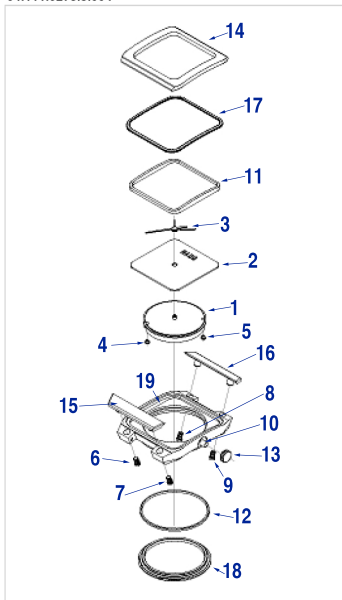

Reference:
04.111.0278.3.004

→	Reference
→	03.111.502
→	05.0278.016
→	06.1162
→	40.0018
→	40.0018
→	40.1008
→	40.1008
→	40.1008
→	40.1008
→	40.1008
→	40.7002
→	40.9314
→	47.4322
→	48.052
→	55.1004.01
→	56.1052.00
→	56.1052.00
→	81.0038
→	82.111.0278.3
→	83.0037

	Name
1	Movement
2	Dial DiaStar 278,horiz br
3	Hands,yellow
4	Casing screw, ETA Z0080772
5	Casing screw, ETA Z0080772
6	Screw ø 1.65 x S1.20 x Lt 2.50
7	Screw ø 1.65 x S1.20 x Lt 2.50
8	Screw ø 1.65 x S1.20 x Lt 2.50
9	Screw ø 1.65 x S1.20 x Lt 2.50
10	case spare parts
11	Dial ring
12	Back seal Asutane 19,5 x 0,75/0,62
13	Crown white, 3.50 mm
14	Crystal Met. Anatom M, Platina/gold fil
15	Bezel Dia white
16	Bezel Dia white
17	Crystal gasket Anatom M
18	Case back
19	Case middle parts